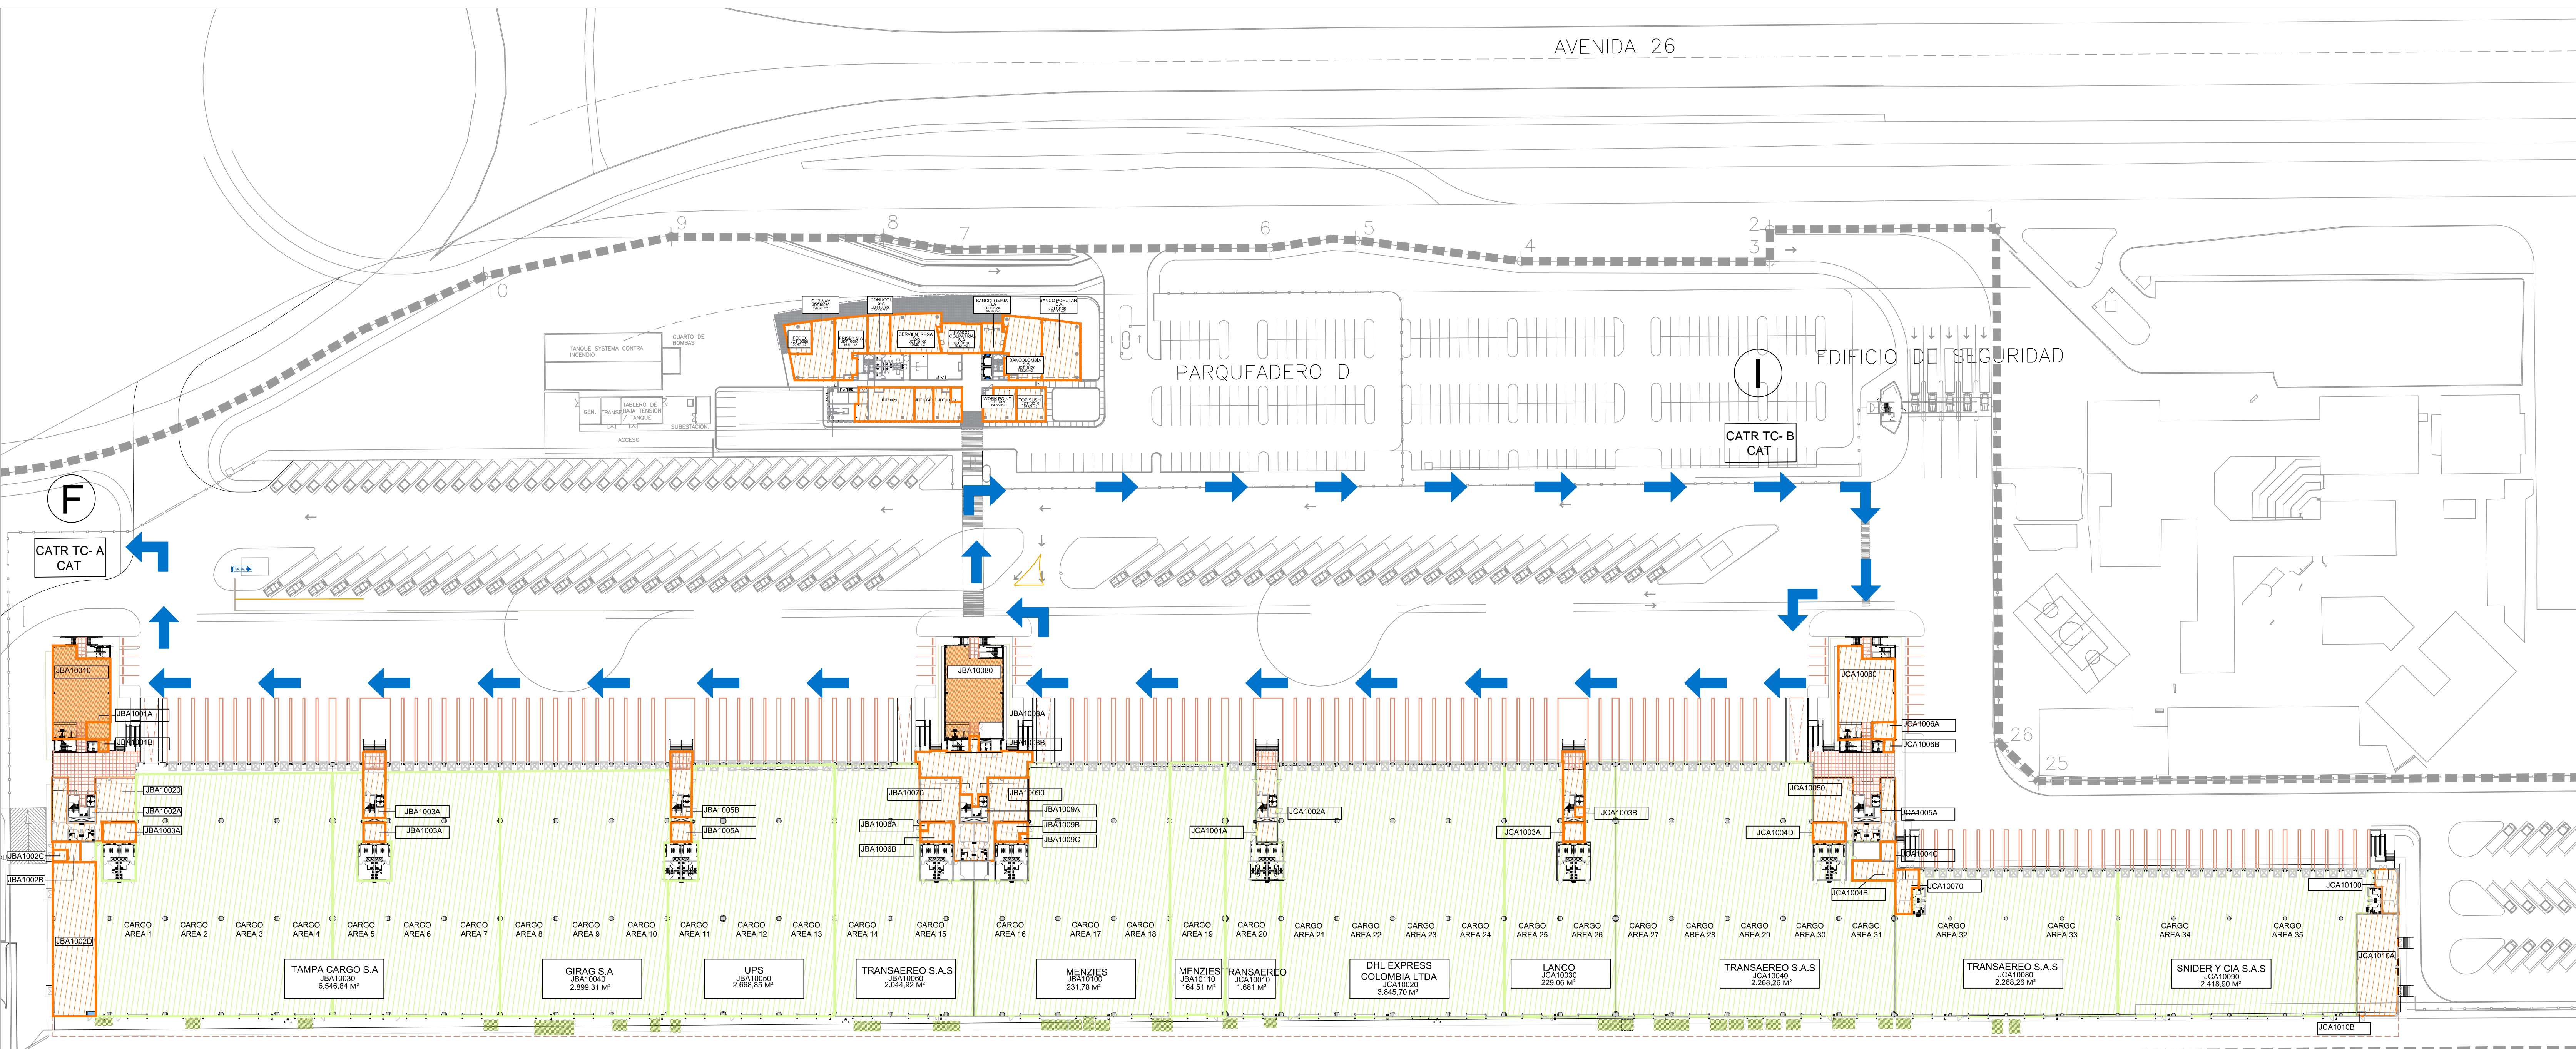

- Locales comerciales
- Locales Aerolíneas
- Entidades Gubernamentales
- Areas OPAIN S.A.
- Vending Machine
- Pantallas Publicidad
- Branding
- Equipo de salvamento
- Telefonos
- Zona sponsor
- Pantallas FIDS

PISO 1

OPAIN S.A.
Concesionario Aeropuerto Internacional Eldorado

	NOMBRE	FIRMA
DISEÑADO POR:	OPAIN S.A.	OPAIN S.A.
DIBUJADO POR:	OPAIN S.A.	OPAIN S.A.
VERIFICADO POR:	OPAIN S.A.	OPAIN S.A.
APROBADO POR:	OPAIN S.A.	OPAIN S.A.

FASE Y DISCIPLINA :			
TÍTULO : PLANO PUZZLE DE ESPACIOS NUEVO TERMINAL DE CARGA/TC2-TC3 PISO 1 - BODEGAS			
NÚMERO DE CONTRATO	NÚMERO DE DIBUJO	REV.	ESCALA (B1)
6000169OK	4_E230_A_FP_0001	B	1:250