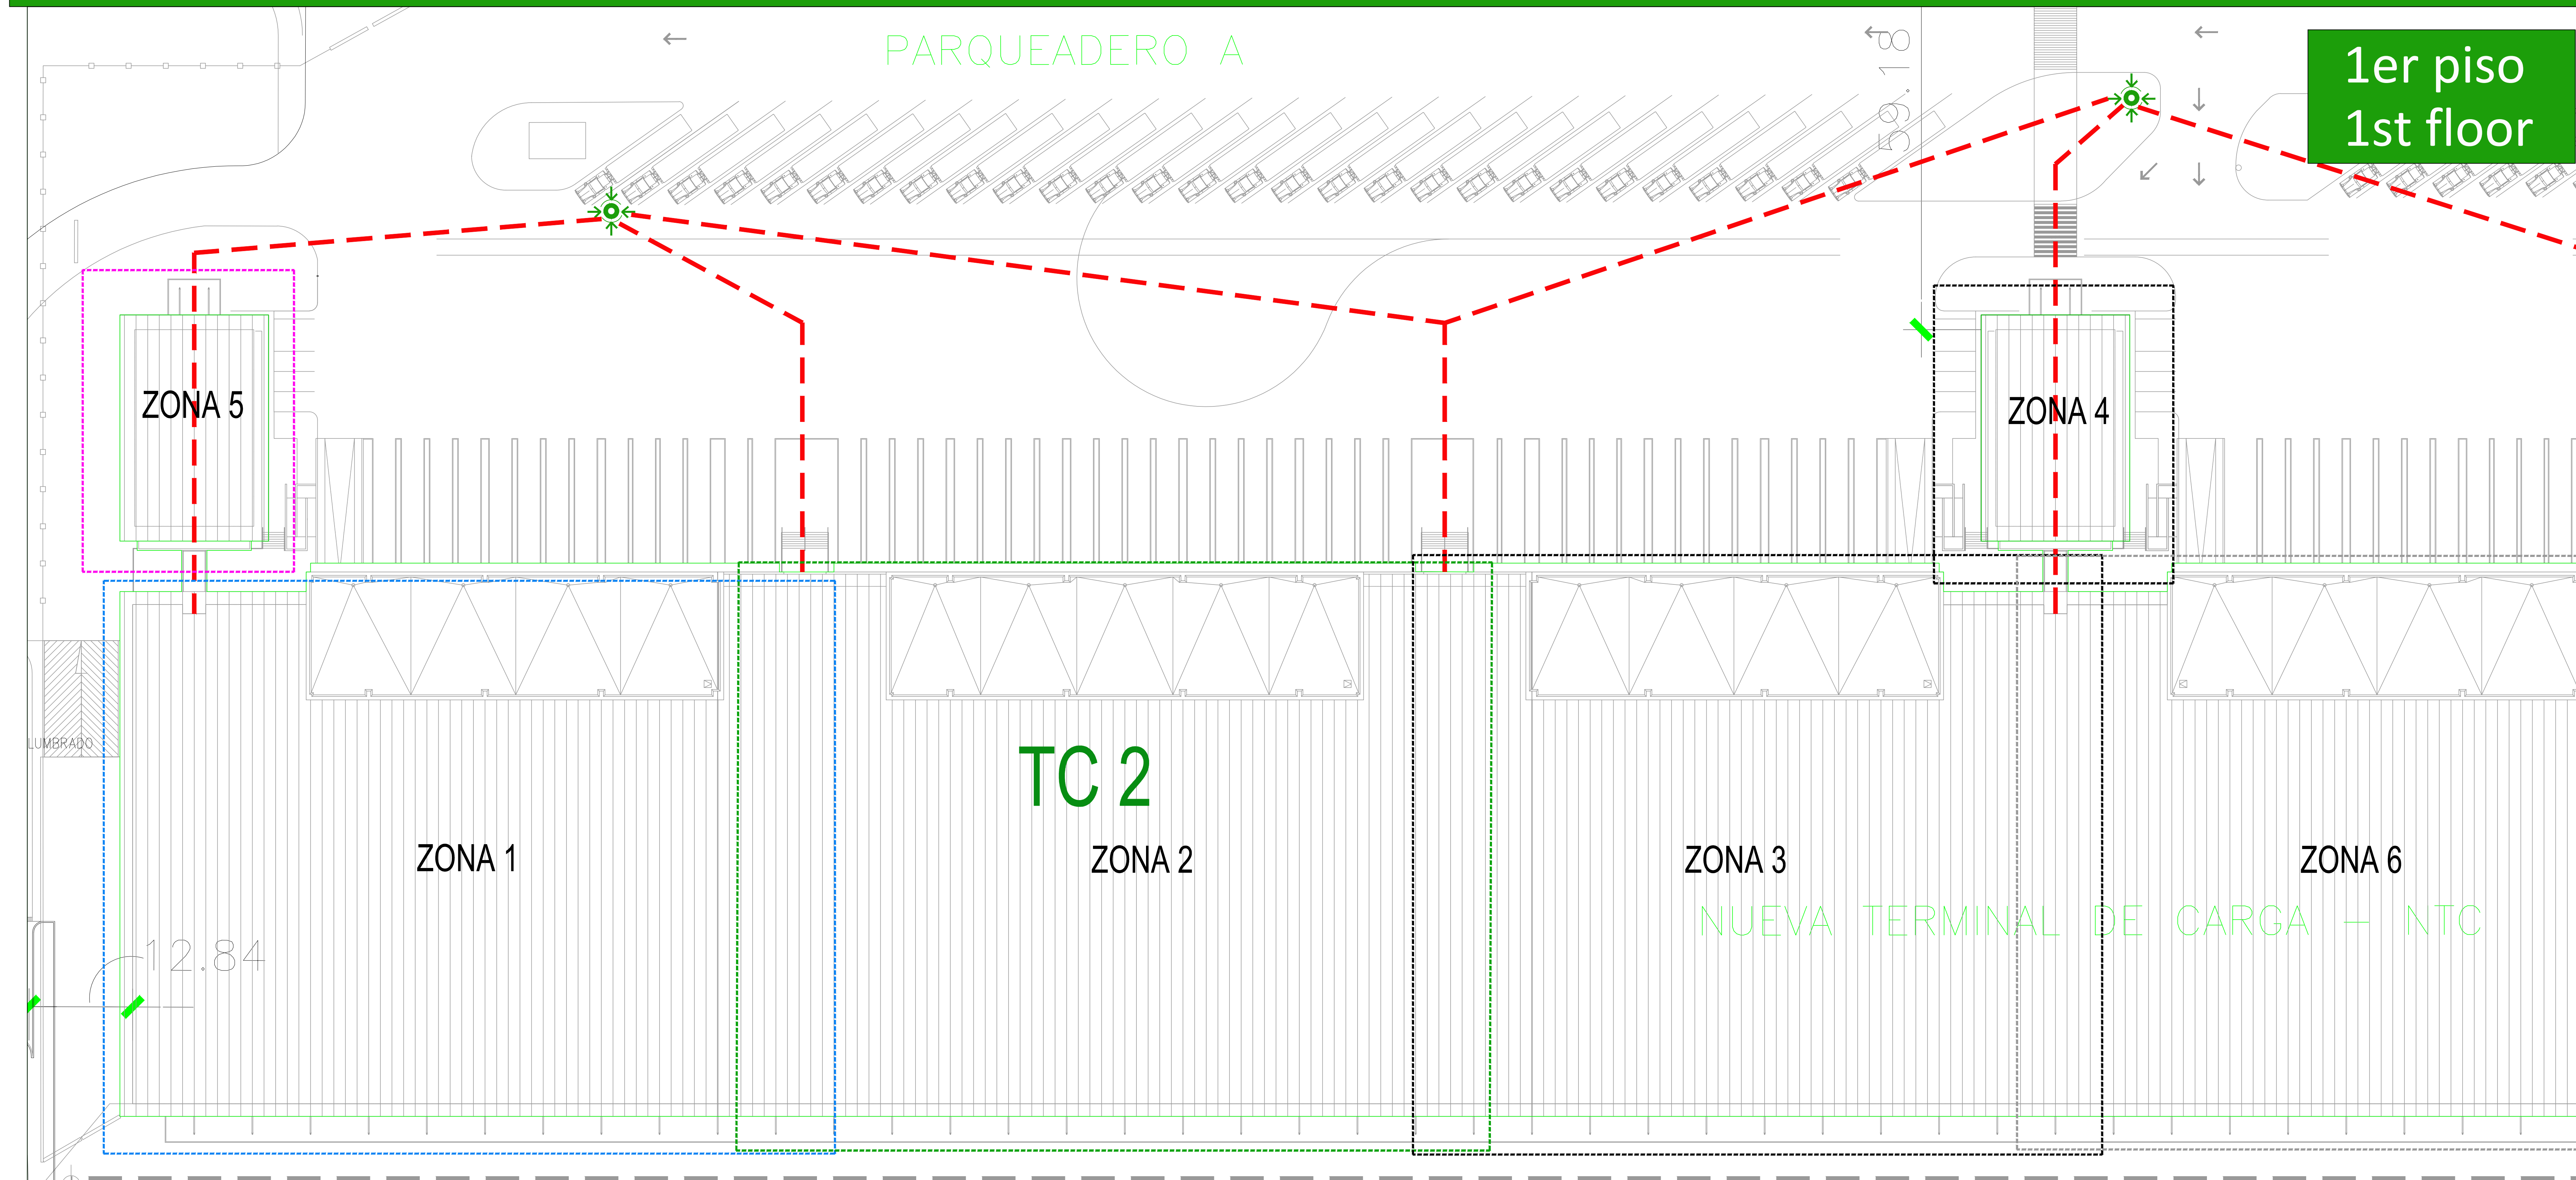

RUTAS DE EVACUACIÓN / EVACUATION ROUTES

TERMINAL DE CARGA / CARGO TERMINAL

EN CASO DE EMERGENCIA:

- Conserve la calma.
- Siga la ruta de evacuación demarcada en el plano con color rojo.
- Evite regresar.
- Diríjase al punto de encuentro más cercano.

IN CASE OF EMERGENCY:

- Keep calm.
- Follow the evacuation route marked in the drawing with red color.
- Avoid turning back.
- Go to the nearest meeting point.

CONVENCIONES/LEGEND

-  RUTA DE EVACUACIÓN
EVACUATION ROUTE
-  SALIDA
EXIT
-  PUNTO DE ENCUENTRO
MEETING POINT.