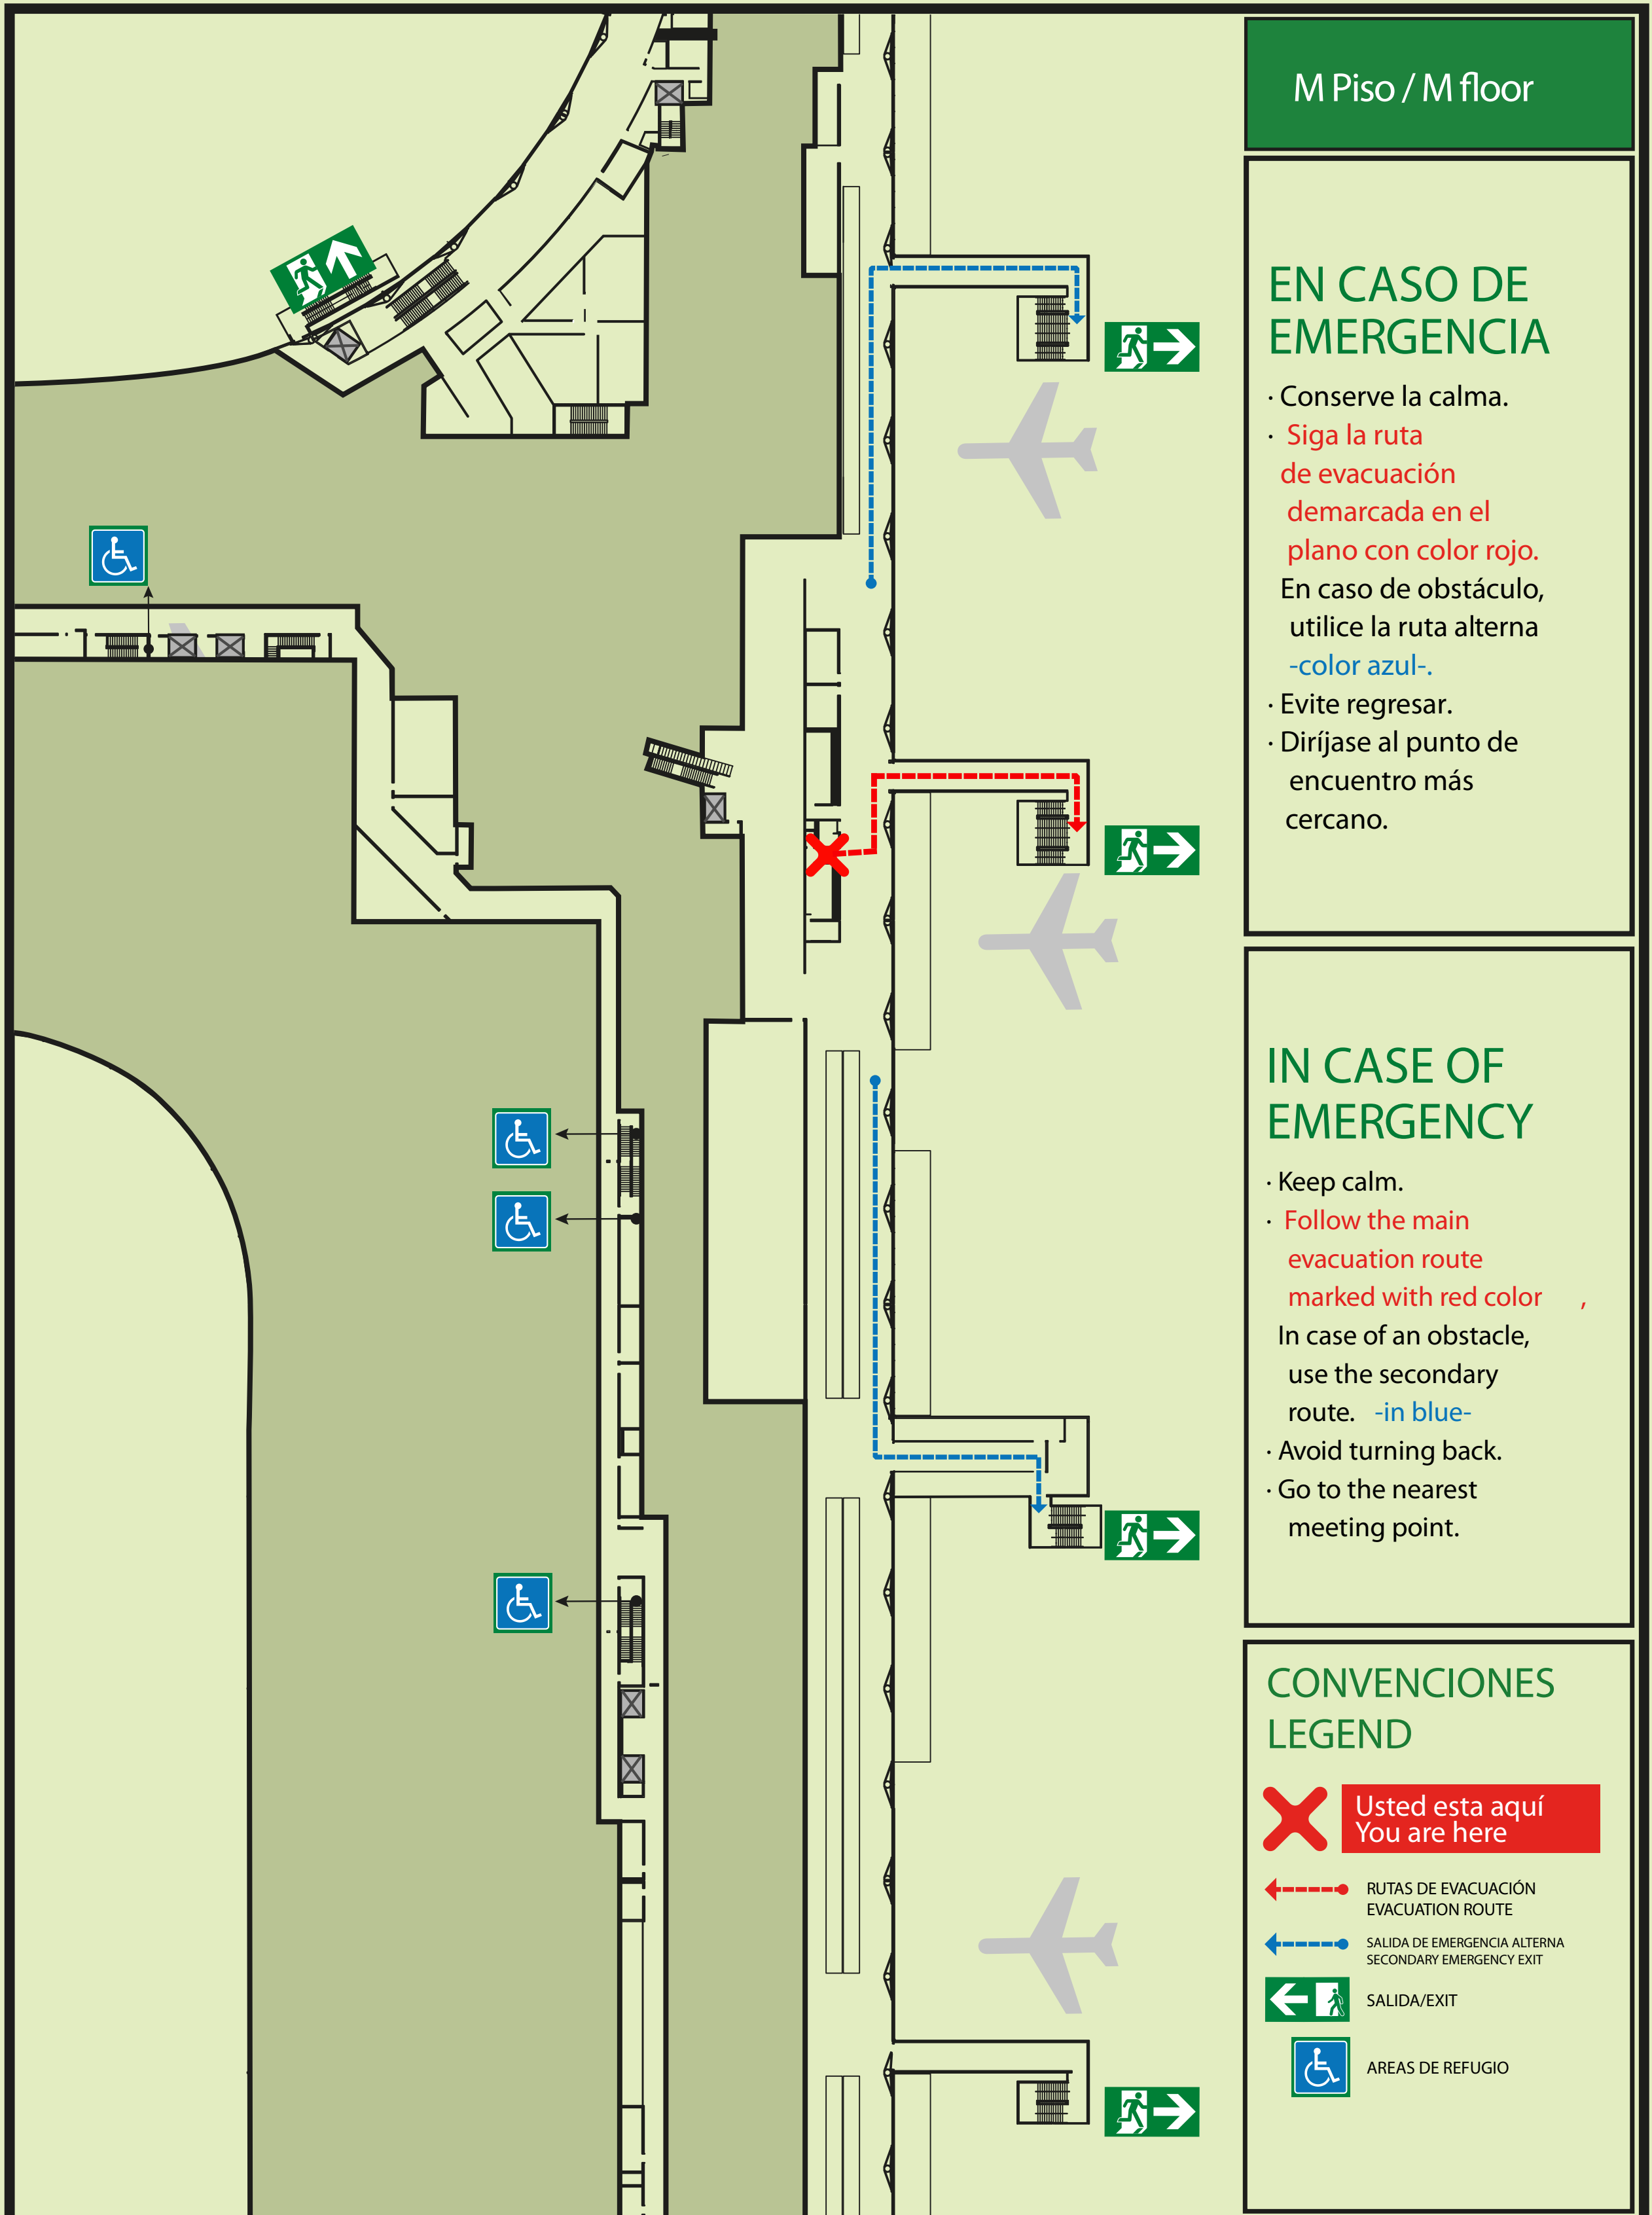

RUTAS DE EVACUACIÓN / EVACUATION ROUTES

Aeropuerto Internacional Eldorado

M Piso / M floor

EN CASO DE EMERGENCIA

- Conserve la calma.
- **Siga la ruta de evacuación demarcada en el plano con color rojo.** En caso de obstáculo, utilice la ruta alterna **-color azul-**.
- Evite regresar.
- Diríjase al punto de encuentro más cercano.

IN CASE OF EMERGENCY

- Keep calm.
- **Follow the main evacuation route marked with red color** . In case of an obstacle, use the secondary route. **-in blue-**
- Avoid turning back.
- Go to the nearest meeting point.

CONVENCIONES LEGEND

-  **Usted esta aquí / You are here**
-  **RUTAS DE EVACUACIÓN / EVACUATION ROUTE**
-  **SALIDA DE EMERGENCIA ALTERNA / SECONDARY EMERGENCY EXIT**
-  **SALIDA/EXIT**
-  **AREAS DE REFUGIO**