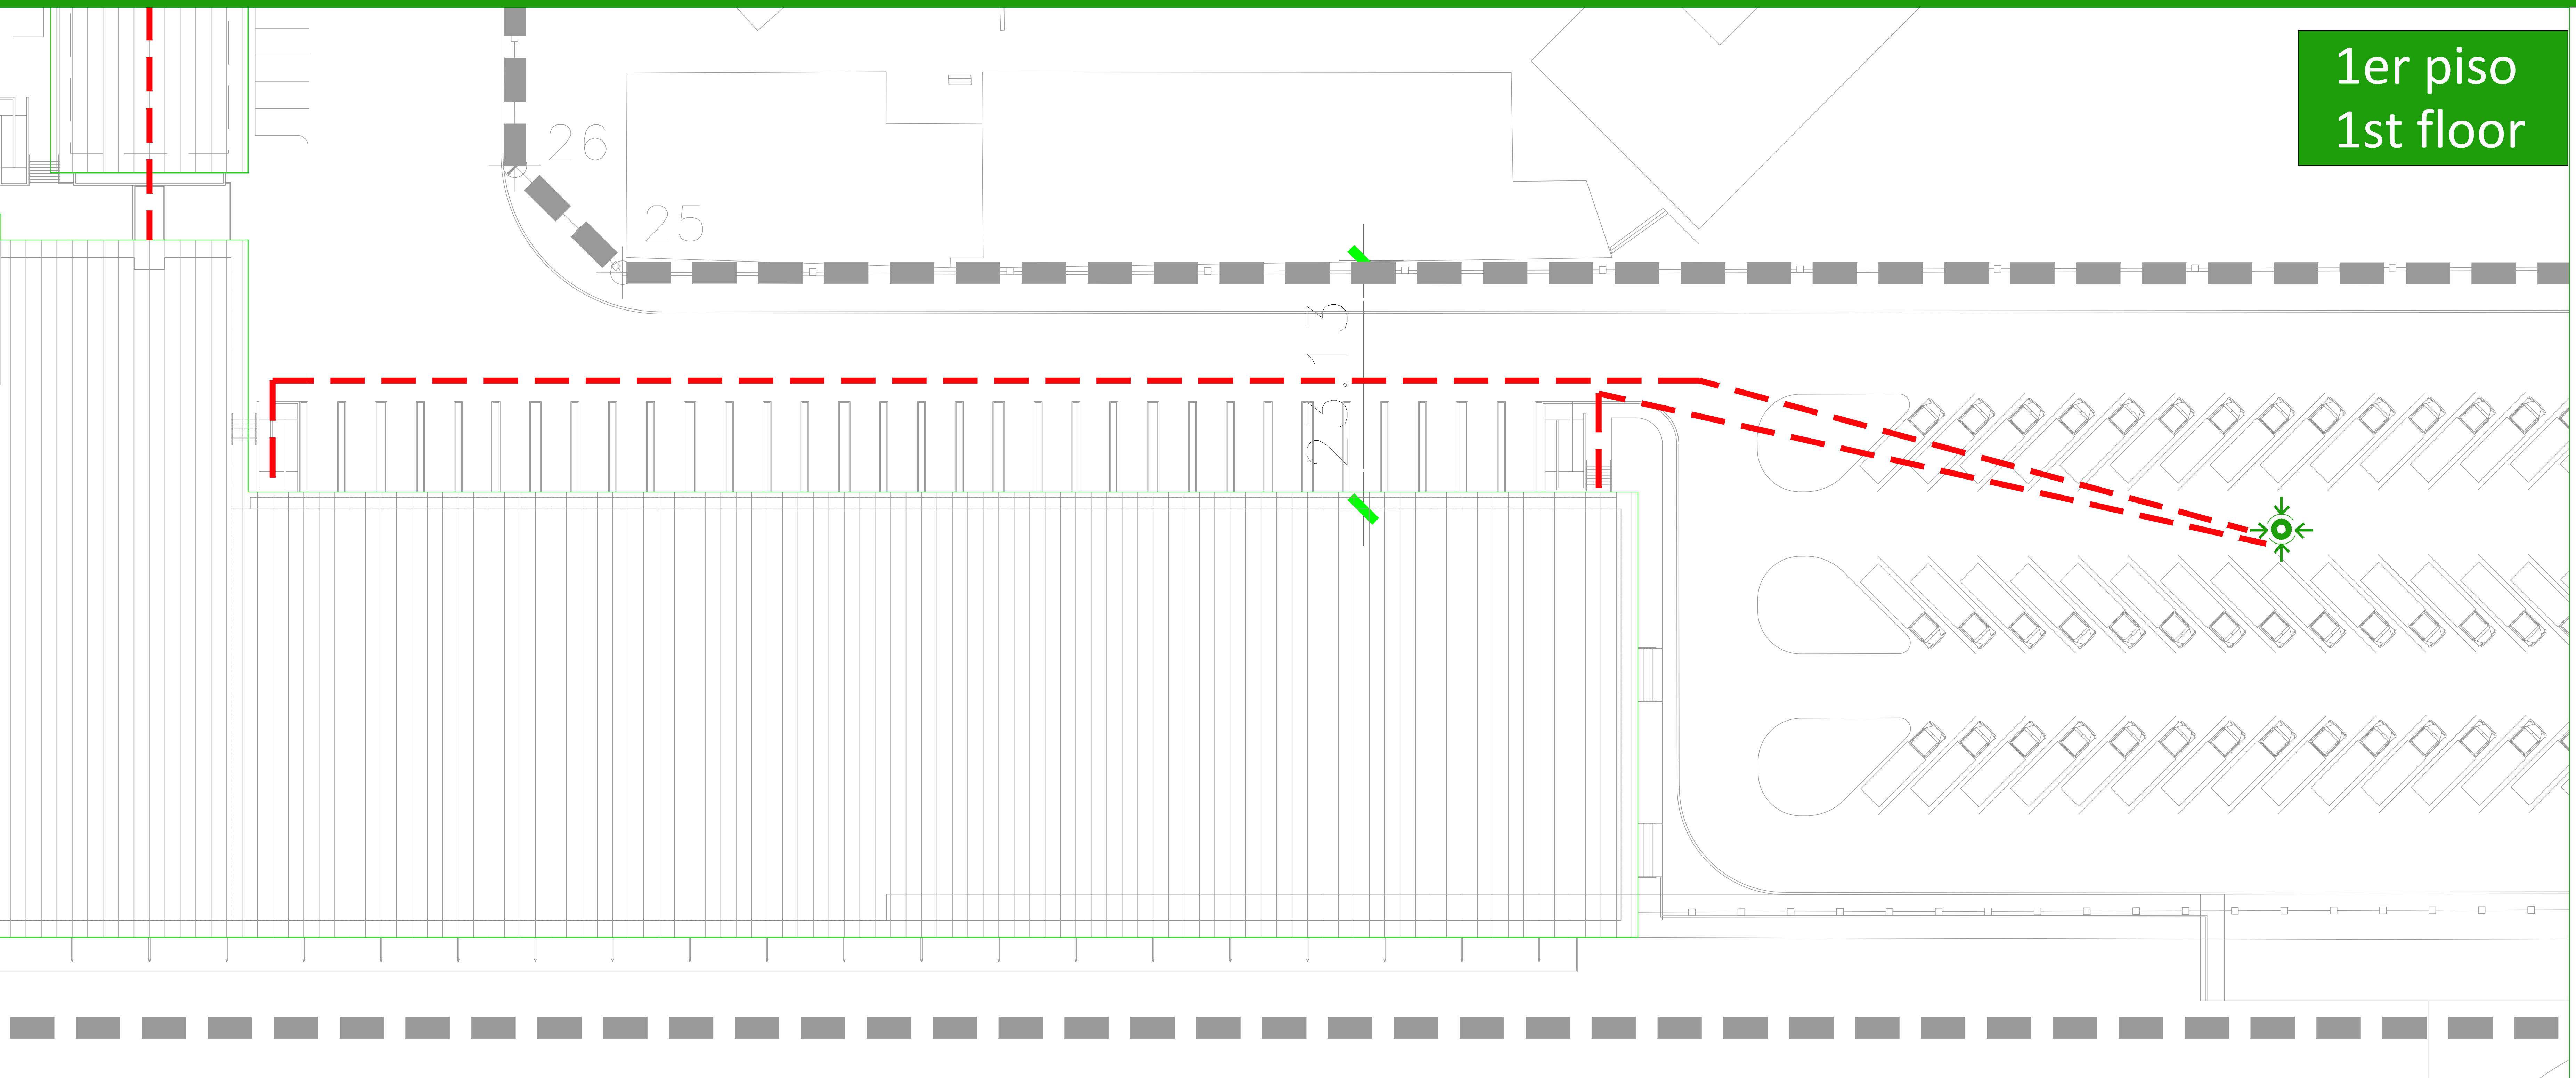

RUTAS DE EVACUACIÓN / EVACUATION ROUTES

TERMINAL DE CARGA / CARGO TERMINAL

1er piso
1st floor

EN CASO DE EMERGENCIA:

- Conserve la calma.
- Siga la ruta de evacuación demarcada en el plano con color rojo.
- Evite regresar.
- Diríjase al punto de encuentro más cercano.

IN CASE OF EMERGENCY:

- Keep calm.
- Follow the evacuation route marked in the drawing with red color.
- Avoid turning back.
- Go to the nearest meeting point.

CONVENCIONES/LEGEND

-  RUTA DE EVACUACIÓN
EVACUATION ROUTE
-  SALIDA
EXIT
-  PUNTO DE ENCUENTRO
MEETING POINT.