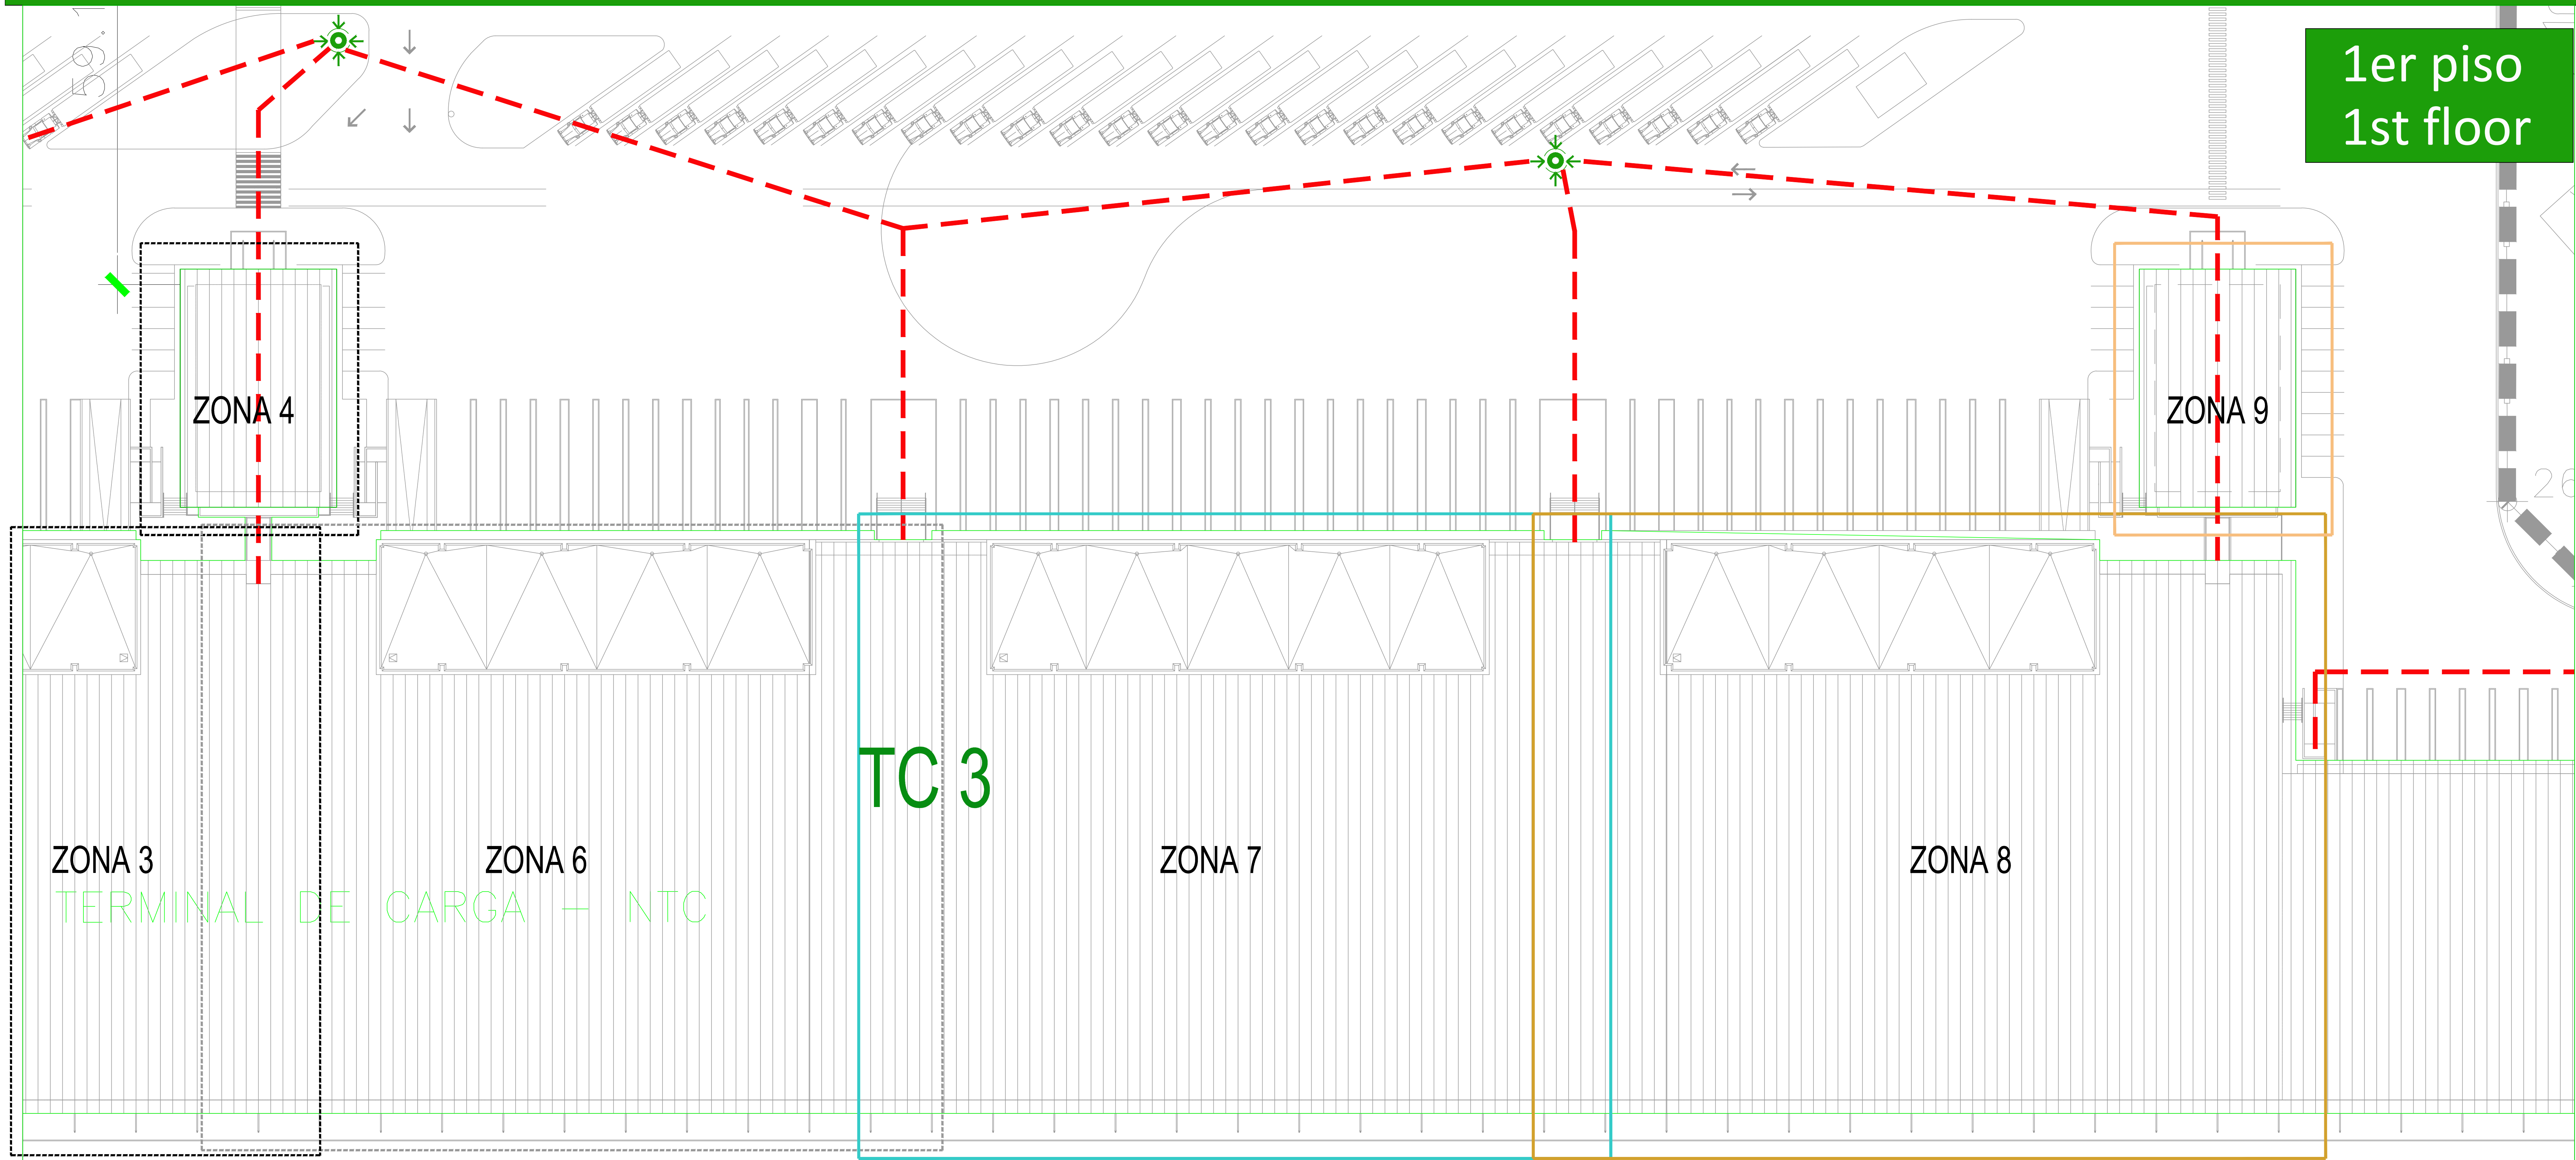

## TERMINAL DE CARGA / CARGO TERMINAL

### EN CASO DE EMERGENCIA:

- Siga la ruta de evacuación demarcada en el plano con color rojo.
- Evite regresar.
- Diríjase al punto de encuentro más cercano.

### IN CASE OF EMERGENCY:

- Keep calm.
- Follow the evacuation route marked in the drawing with red color.
- Avoid turning back.
- Go to the nearest meeting point.

### CONVENCIONES/LEGEND

-  RUTA DE EVACUACIÓN  
EVACUATION ROUTE
-  SALIDA  
EXIT
-  PUNTO DE ENCUENTRO  
MEETING POINT.