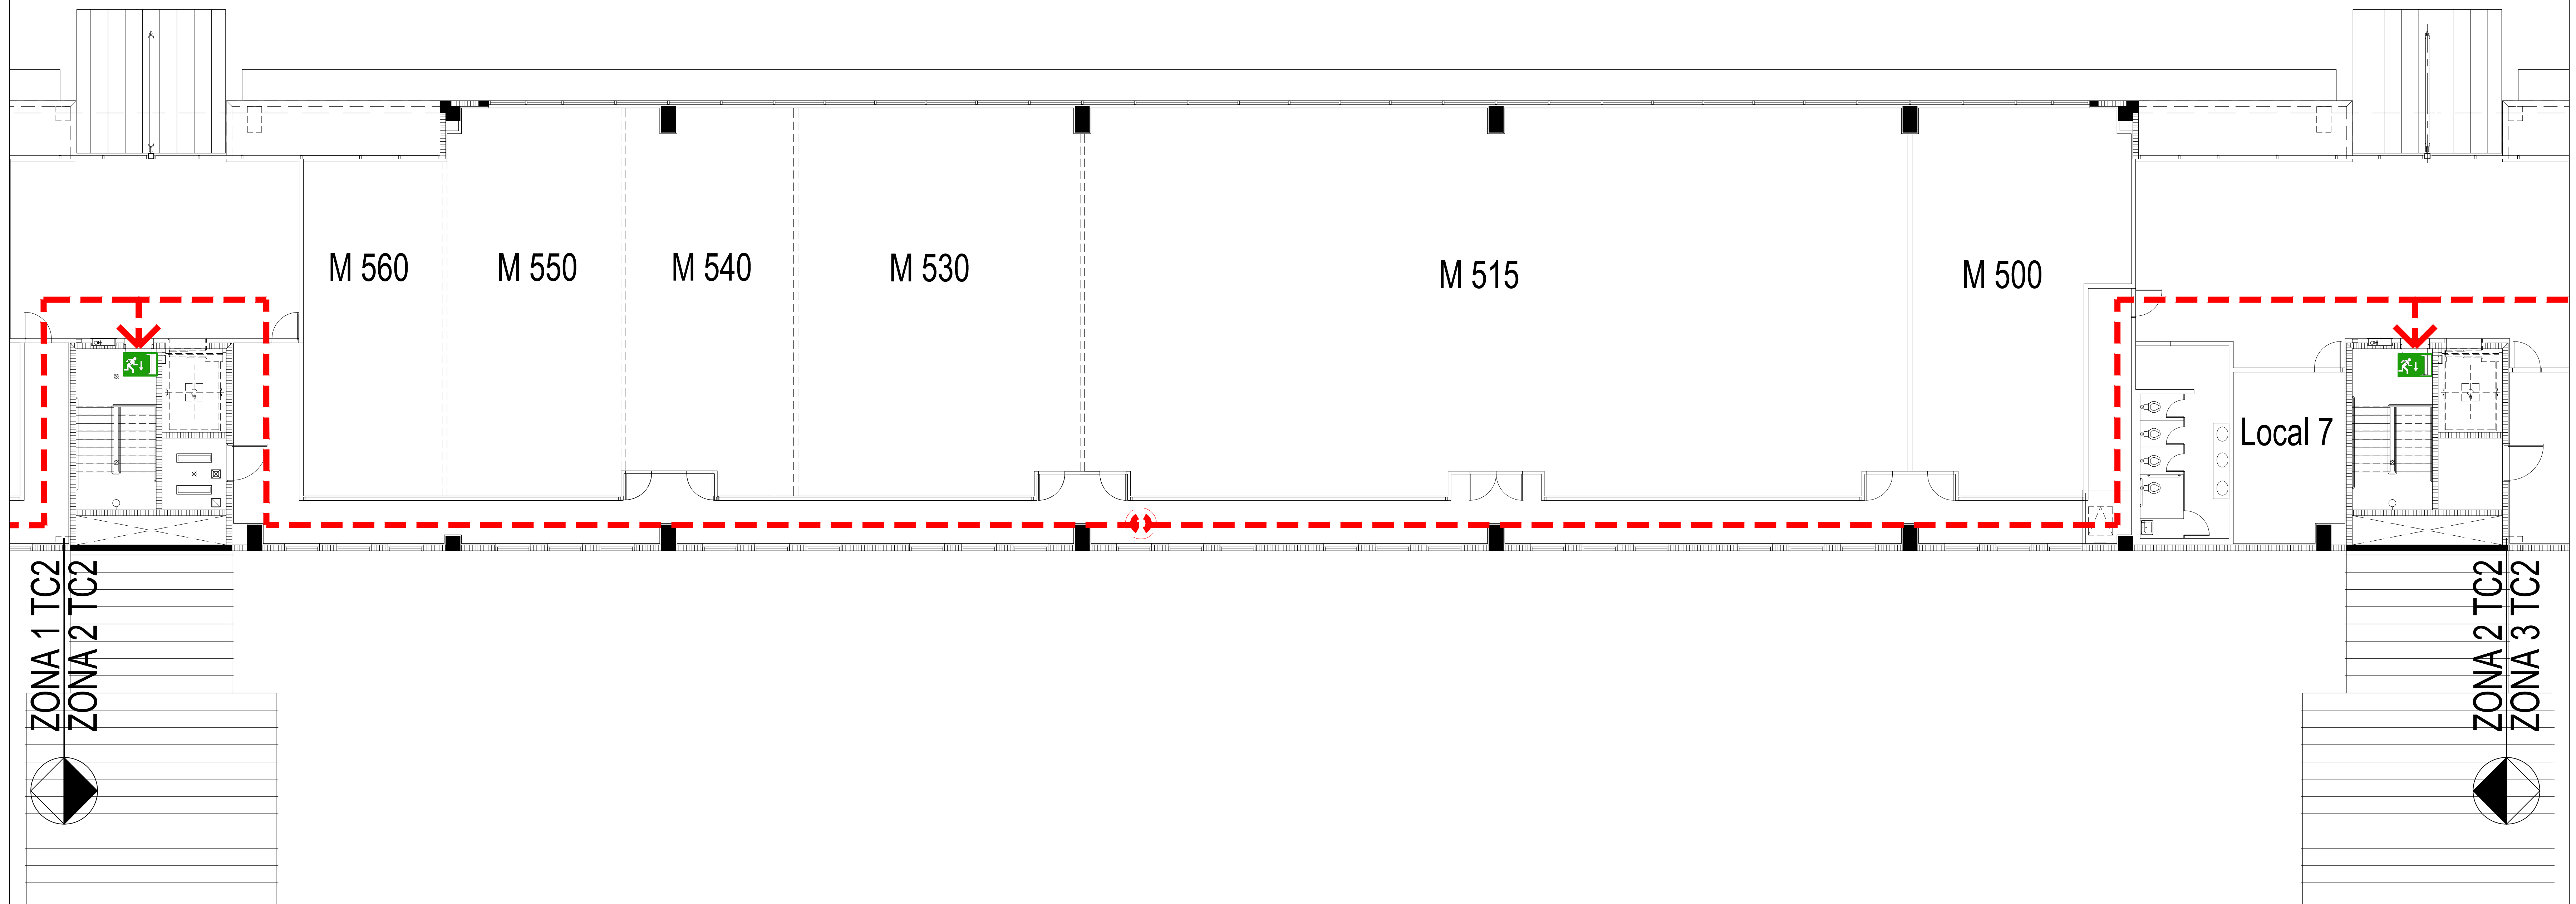

RUTAS DE EVACUACIÓN / EVACUATION ROUTES

TERMINAL DE CARGA / CARGO TERMINAL

2do piso
2st floor

ZONA 2

EN CASO DE EMERGENCIA:

- Conserve la calma.
- Siga la ruta de evacuación demarcada en el plano con color rojo.
- Evite regresar.
- Diríjase al punto de encuentro más cercano.

IN CASE OF EMERGENCY:

- Keep calm.
- Follow the evacuation route marked in the drawing with red color.
- Avoid turning back.
- Go to the nearest meeting point.

CONVENCIONES/LEGEND

-  RUTA DE EVACUACIÓN
EVACUATION ROUTE
-  SALIDA
EXIT