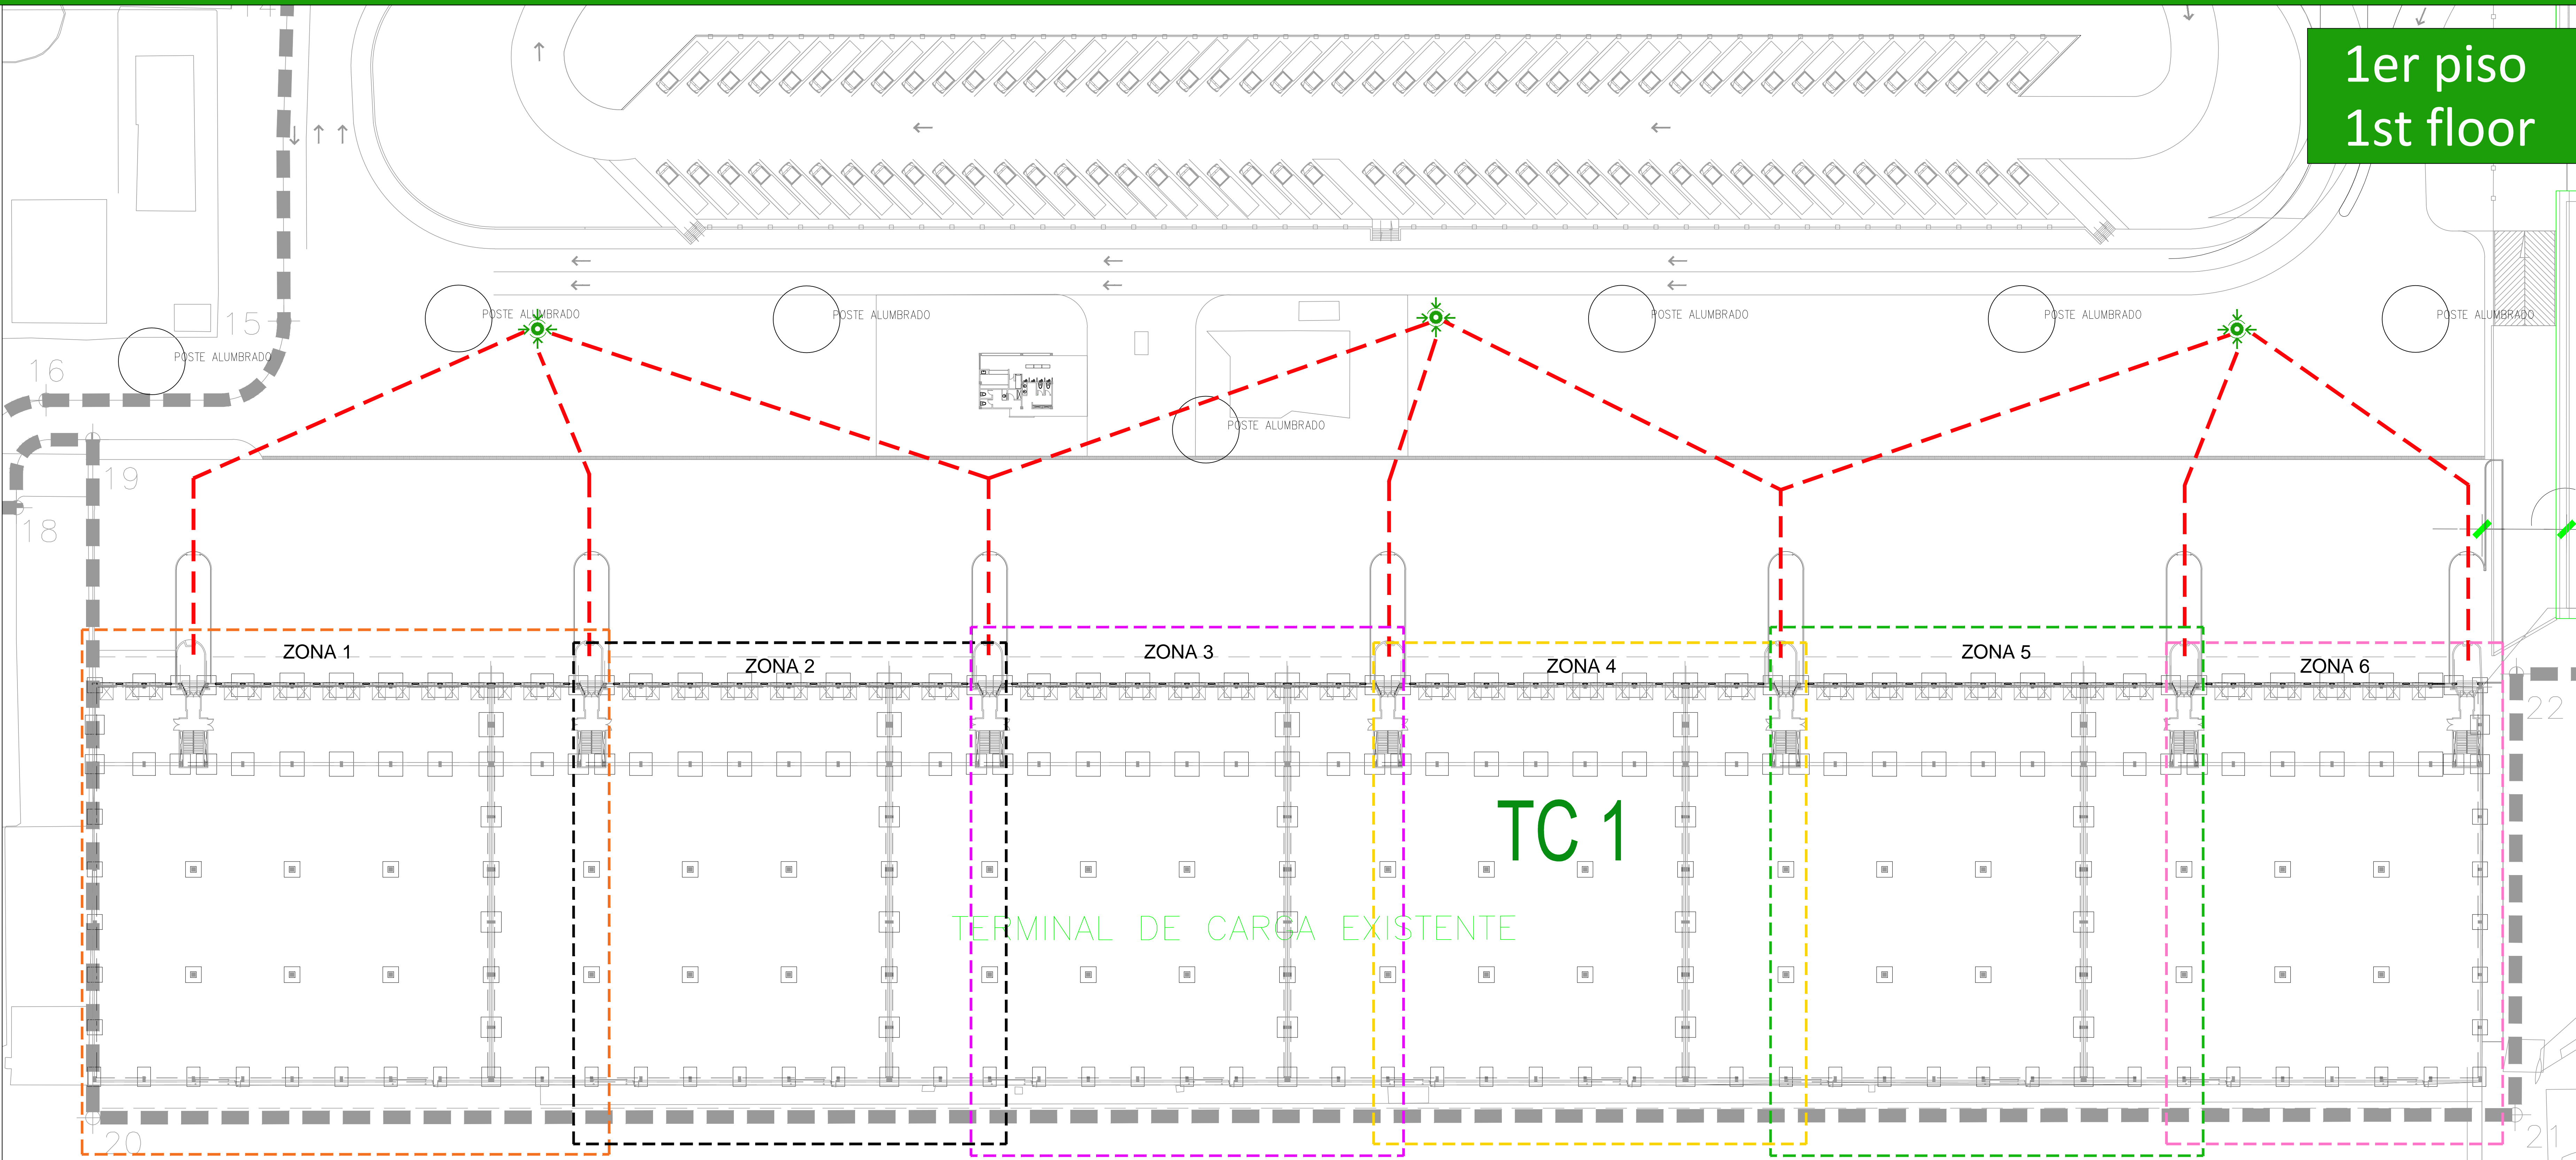

RUTAS DE EVACUACIÓN / EVACUATION ROUTES

TERMINAL DE CARGA / CARGO TERMINAL

1er piso
1st floor

EN CASO DE EMERGENCIA:

- Conserve la calma.
- Siga la ruta de evacuación demarcada en el plano con color rojo.
- Evite regresar.
- Diríjase al punto de encuentro más cercano.

IN CASE OF EMERGENCY:

- Keep calm.
- Follow the evacuation route marked in the drawing with red color.
- Avoid turning back.
- Go to the nearest meeting point.

CONVENCIONES/LEGEND

-  RUTA DE EVACUACIÓN
EVACUATION ROUTE
-  SALIDA
EXIT
-  PUNTO DE ENCUENTRO
MEETING POINT.