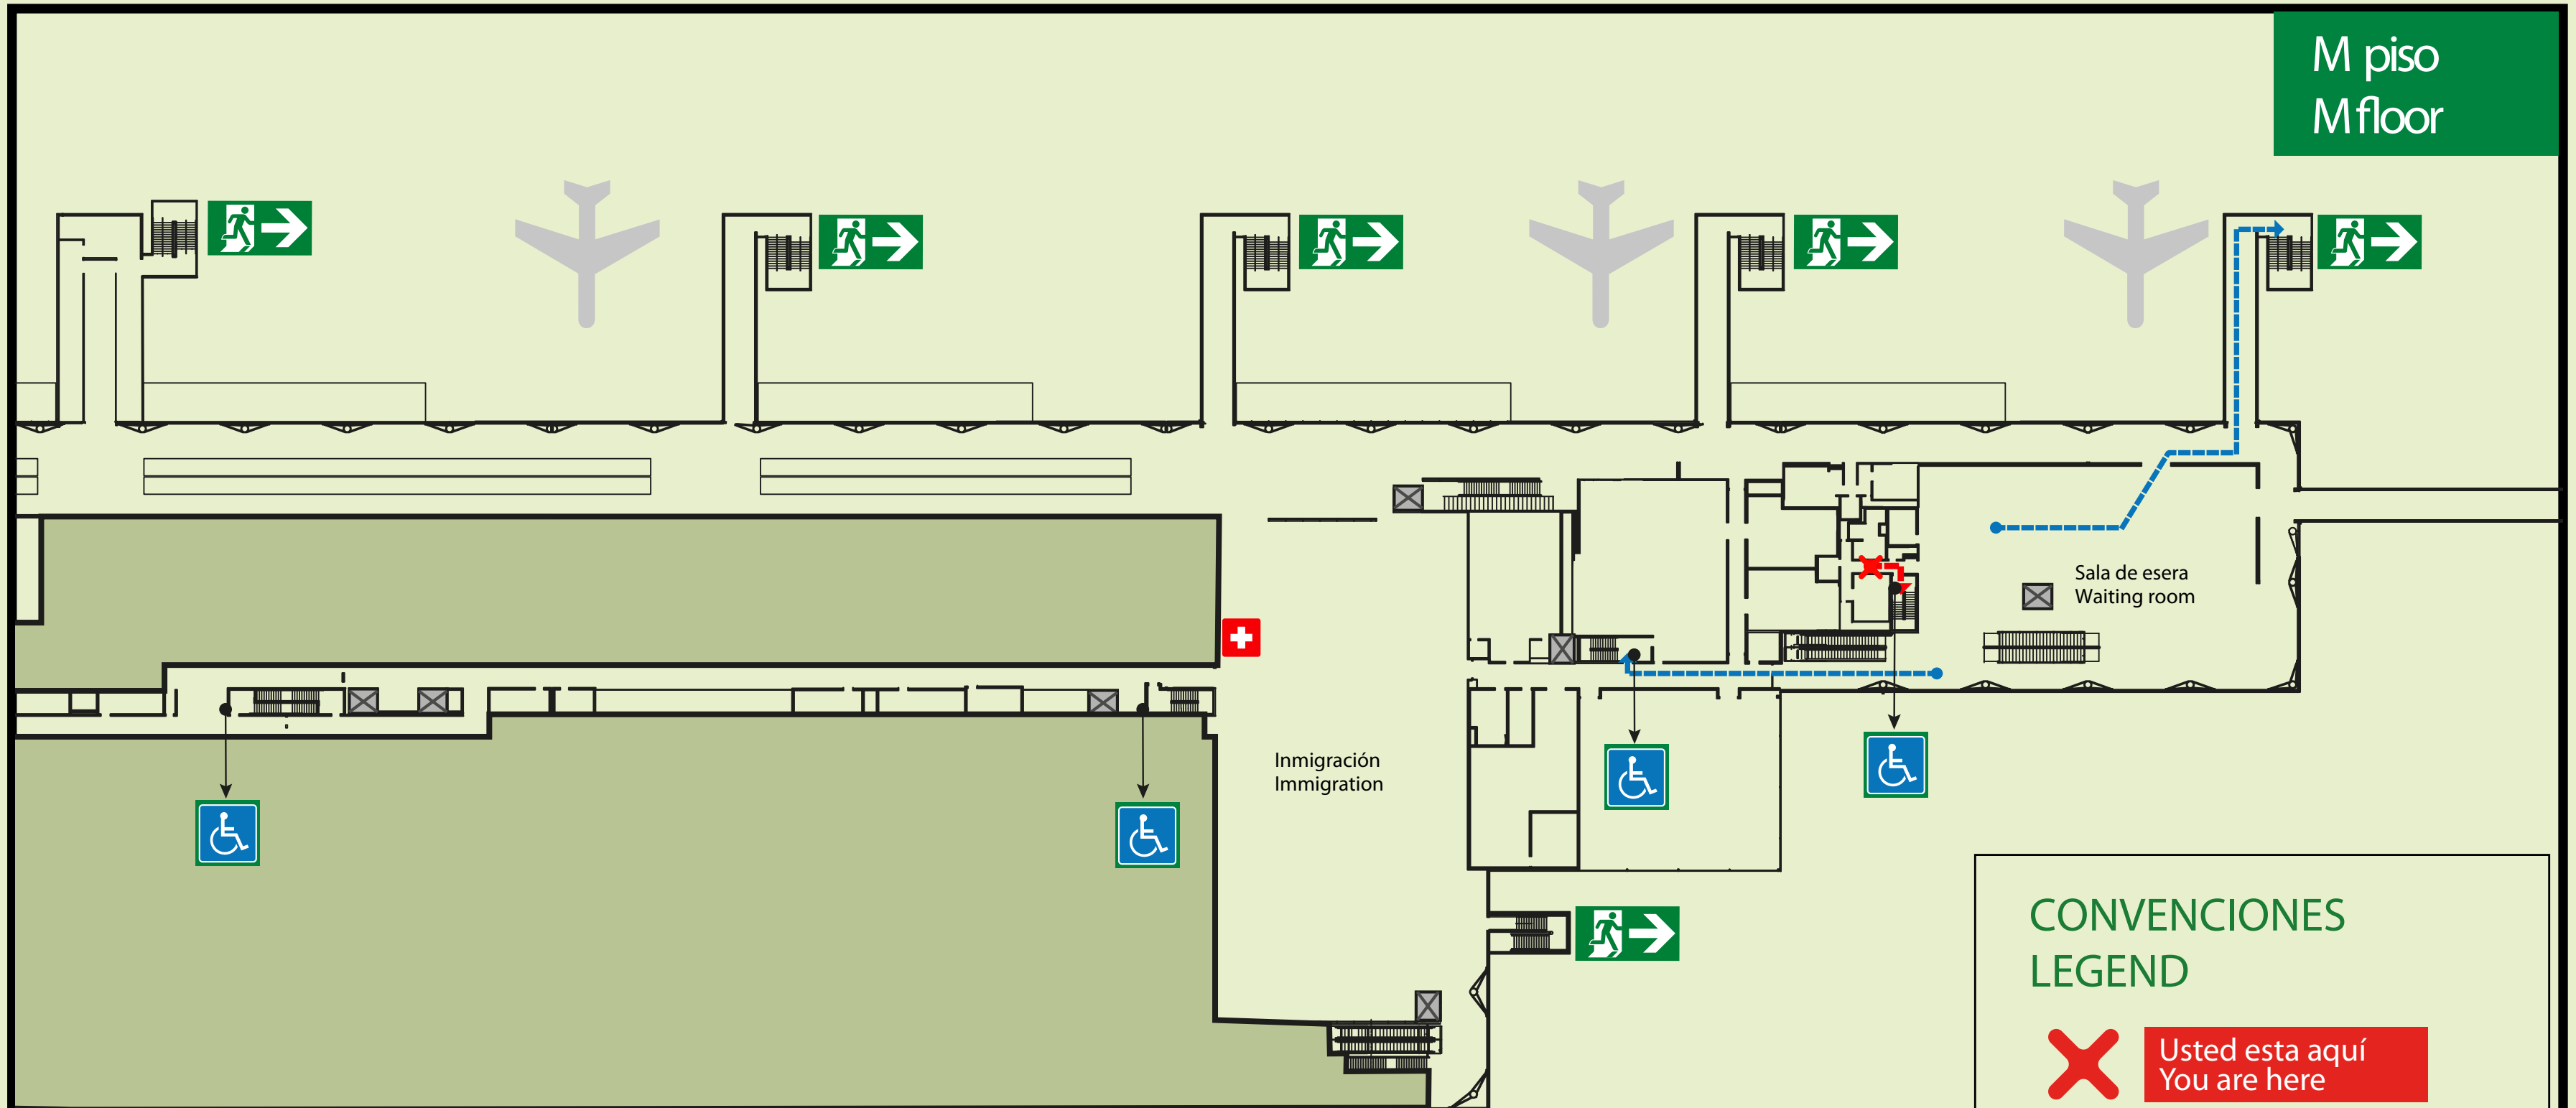

RUTAS DE EVACUACIÓN / EVACUATION ROUTES

Aeropuerto Internacional Eldorado

EN CASO DE EMERGENCIA:

- Conserve la calma.
- **Siga la ruta de evacuación demarcada en el plano con color rojo.**
En caso de obstáculo, utilice la ruta alterna **-color azul-**.
- Evite regresar.
- Diríjase al punto de encuentro más cercano.

IN CASE OF EMERGENCY:

- Keep calm.
- **Follow the main evacuation route marked with red color**
In case of an obstacle, use the secondary route. **-in blue-**
- Avoid turning back.
- Go to the nearest meeting point.

CONVENCIONES LEGEND

- Usted esta aquí**
You are here
- RUTAS DE EVACUACIÓN
EVACUATION ROUTE
- SALIDA DE EMERGENCIA ALTERNA
SECONDARY EMERGENCY EXIT
- SALIDA/EXIT
- AREAS DE REFUGIO
- ESTACIÓN DE EMERGENCIA