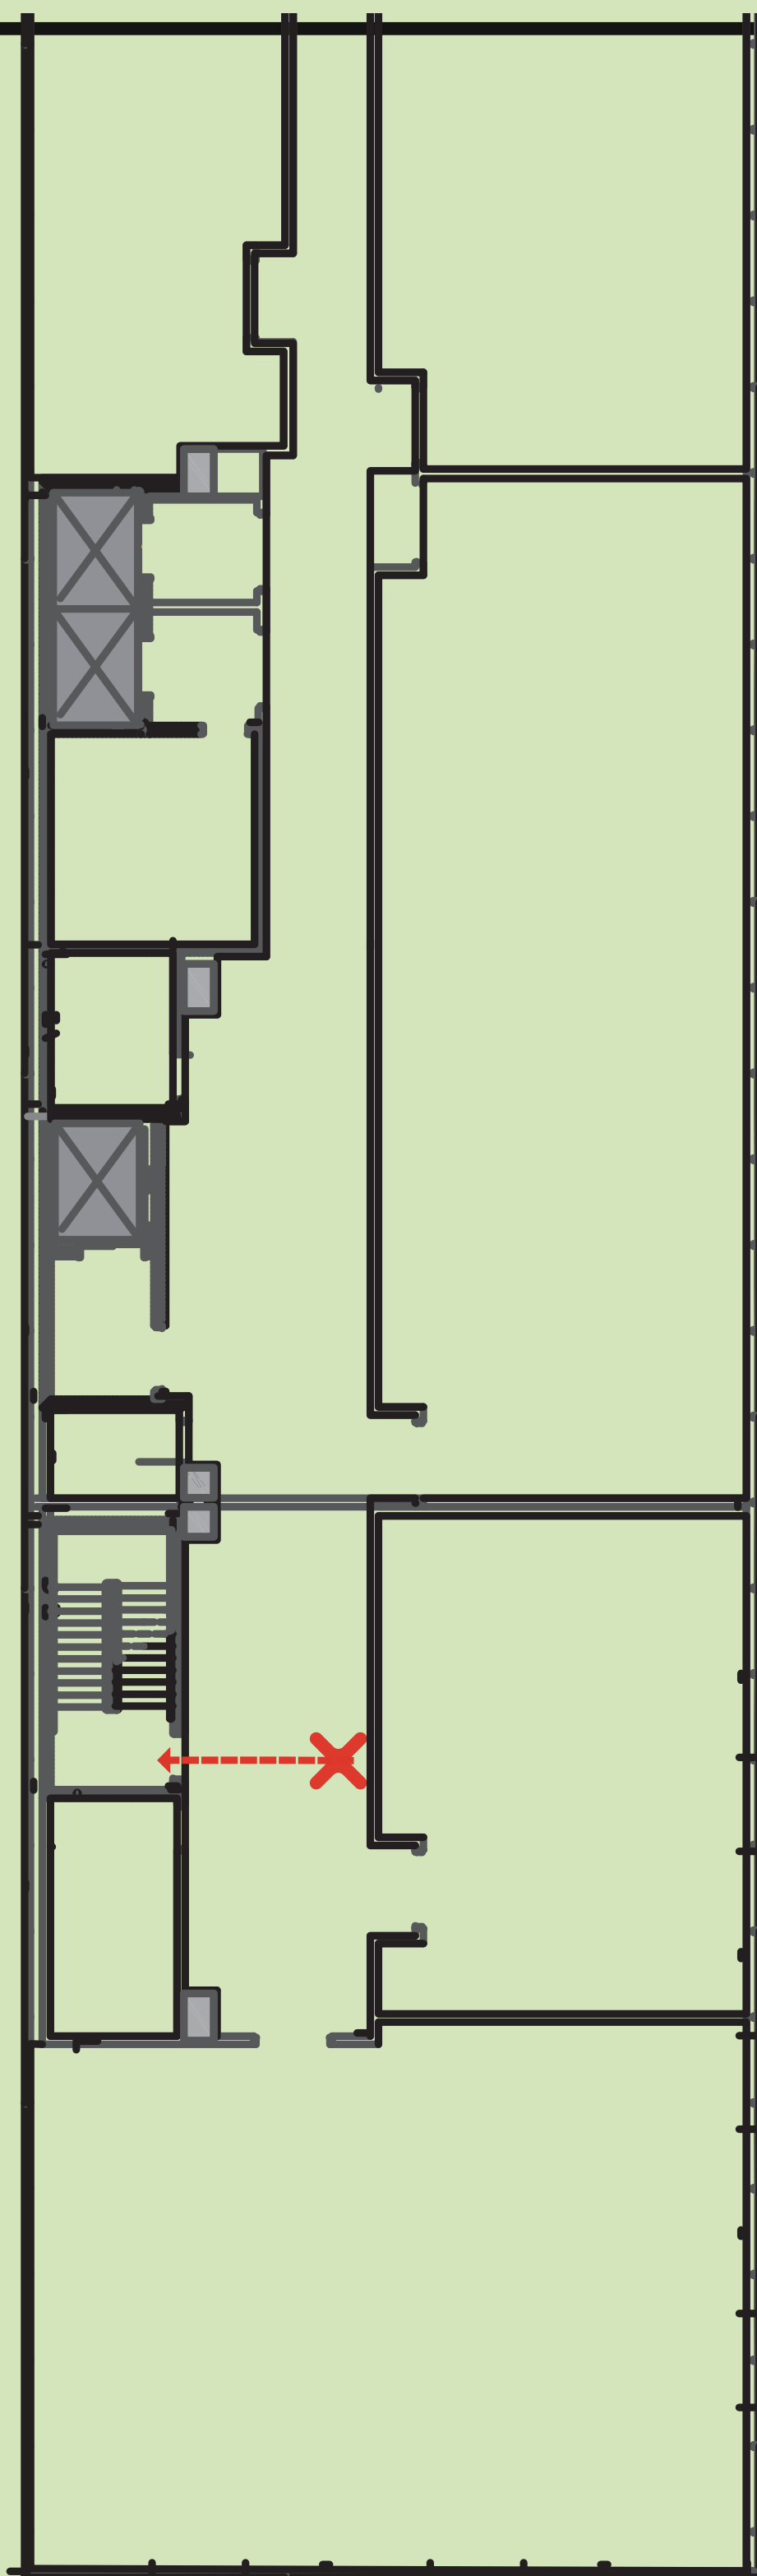

RUTAS DE EVACUACIÓN / EVACUATION ROUTES

Aeropuerto Internacional Eldorado

3 Piso / 3 floor

EN CASO DE EMERGENCIA

- Conserve la calma.
- **Siga la ruta de evacuación demarcada en el plano con color rojo.** En caso de obstáculo, utilice la ruta alterna **-color azul-**.
- Evite regresar.
- Diríjase al punto de encuentro más cercano.

IN CASE OF EMERGENCY

- Keep calm.
- **Follow the main evacuation route marked with red color** . In case of an obstacle, use the secondary route. **-in blue-**
- Avoid turning back.
- Go to the nearest meeting point.