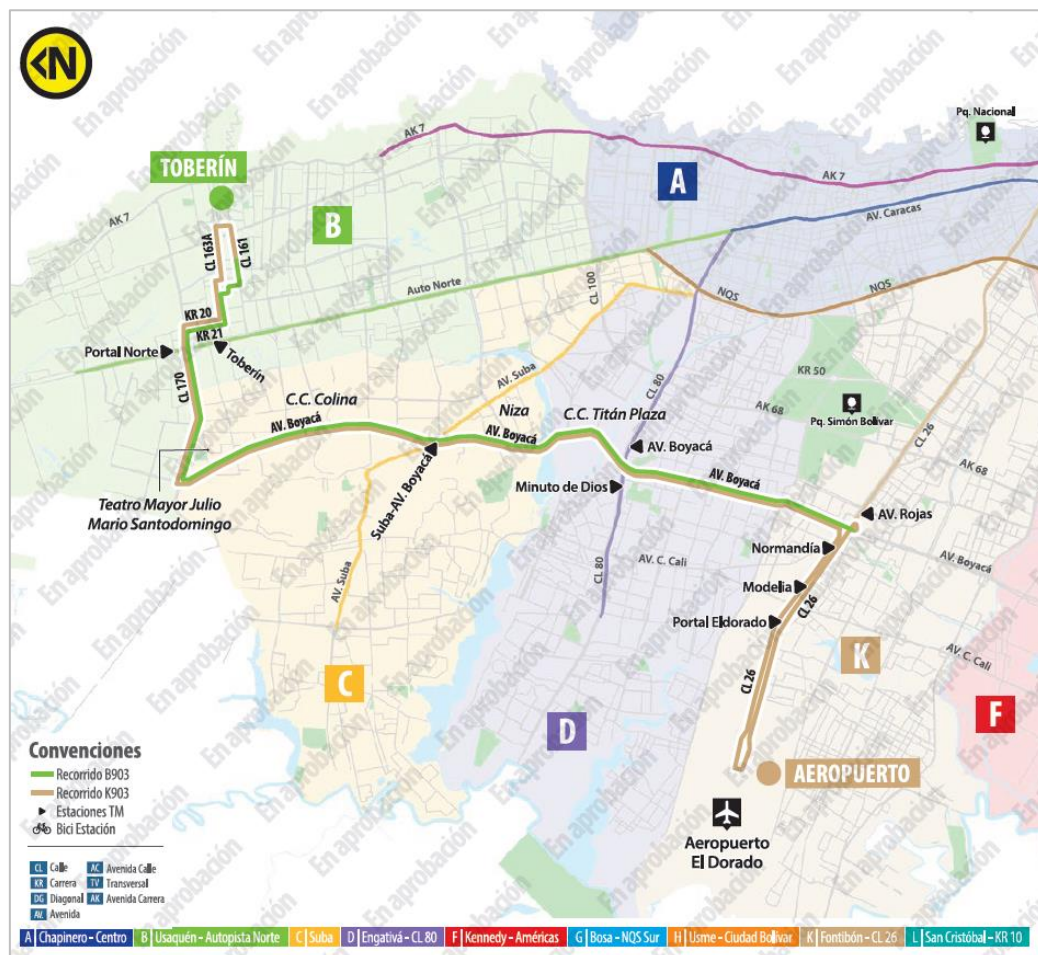

CIRCULAR EXTERNA

2020200001187

**RUTA SISTEMA TRANSMILENIO
TOBERÍN – AEROPUERTO EL DORADO – TOBERÍN**

PARA: COMUNIDAD AEROPORTUARIA
DE: GERENCIA DE OPERACIONES – OPAIN S.A.
FECHA: NOVIEMBRE 20 DE 2020

Nos permitimos compartir la información referente a la nueva ruta del sistema de transporte masivo Transmilenio a través de una nueva ruta zonal (bus azul) que conectará al Aeropuerto Internacional El Dorado con esta parte del norte de Bogotá D.C. los días Lunes a Sábado, en horario 04:00 a.m. a 11:00 p.m. y Domingos y Festivos en horario de 05:00 a.m. a 10:00 p.m. a partir del lunes 23 de noviembre de 2020.