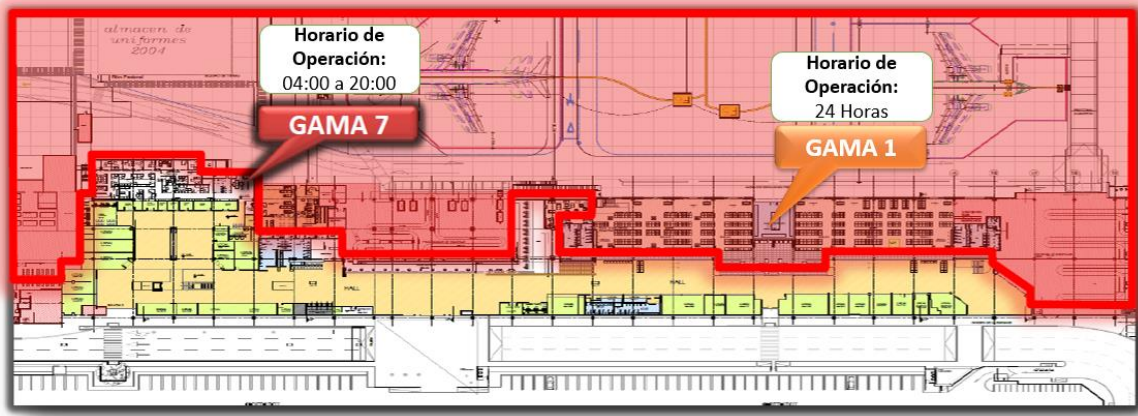

CIRCULAR EXTERNA
20192300000197

HORARIO OPERACIÓN FILTRO GAMA 7 – EMPLEADOS T2

PARA: COMUNIDAD AEROPORTUARIA

DE: DIRECCIÓN DE SEGURIDAD AEROPORTUARIA – OPAIN S.A.

FECHA: 28 DE FEBRERO DE 2019

La Dirección de Seguridad Aeroportuaria de Opain S.A, se permite informar que, a partir del próximo viernes 01 de marzo, el horario de operación del filtro gama 7, ubicado en el Terminal 2 “Puente Aéreo” será de 04:00 a 20:00 HL.

Para los ingresos que se requieran por parte de empleados y/o autoridades al área restringida del T2, en el horario comprendido entre las 20:00 y 04:00 se encuentra habilitado el filtro de seguridad “Gama 1” de ingreso a las salas 1 a la 6.

Horario de Operación a partir de viernes 01 de marzo

Cordialmente,

(firmado)

JOAN PARRADO

Director de Seguridad – OPAIN S.A.