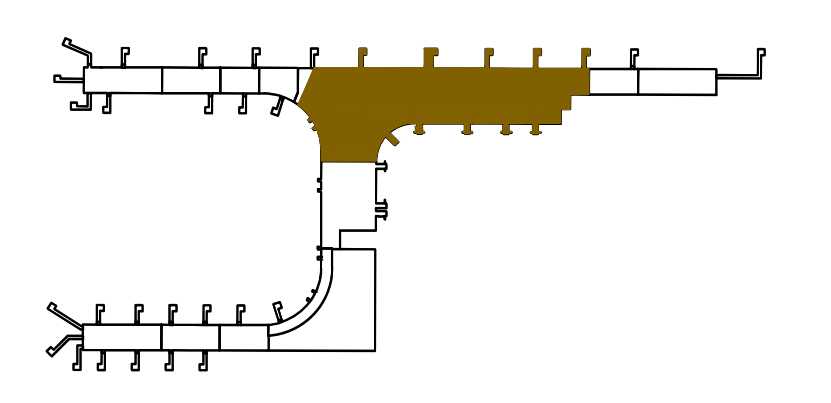

OPAIN S.A.
Concesionario Aeropuerto Internacional Eldorado

	NOMBRE	FIRMA
DISEÑADO POR:	OPAIN S.A.	OPAIN S.A.
DIBUJADO POR:	OPAIN S.A.	OPAIN S.A.
VERIFICADO POR:	OPAIN S.A.	OPAIN S.A.
APROBADO POR:	OPAIN S.A.	OPAIN S.A.