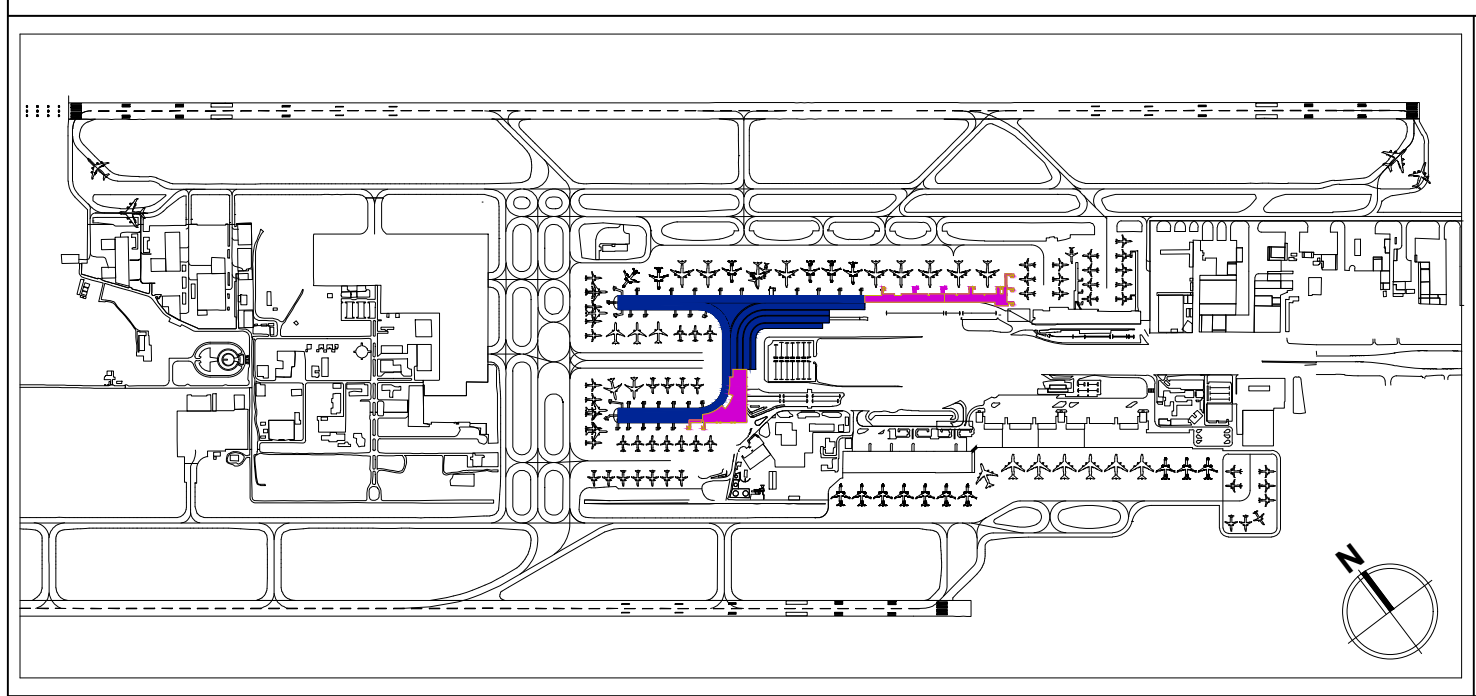

OPAIN S.A.
Concesionario Aeropuerto Internacional Eldorado

	NOMBRE	FIRMA
DISEÑADO POR:	OPAIN S.A.	OPAIN S.A.
DIBUJADO POR:	OPAIN S.A.	OPAIN S.A.
VERIFICADO POR:	OPAIN S.A.	OPAIN S.A.
APROBADO POR:	OPAIN S.A.	OPAIN S.A.

PROYECTO DE MODERNIZACION Y EXPANSION DEL AEROPUERTO EL DORADO, EN LA CIUDAD DE BOGOTA D.C.
Sociedad Concesionaria Operadora Aeroportuaria Internacional S.A
OPAIN S.A.

REVISION

NO.	FECHA	DESCRIPCION	APROBADO

A 01/12/2016 | VERSION INICIAL

FASE Y DISCIPLINA:

TÍTULO:

PUZZLE DE ESPACIOS NIVEL+8.70
TERMINAL DE PASAJEROS EL DORADO LUIS CARLOS GALAN SARMIENTO

NÚMERO DE CONTRATO	NÚMERO DE DIBUJO	REV.	ESCALA (B1)
6000169OK	4_A300_A_FP_0003_0	0	SIN